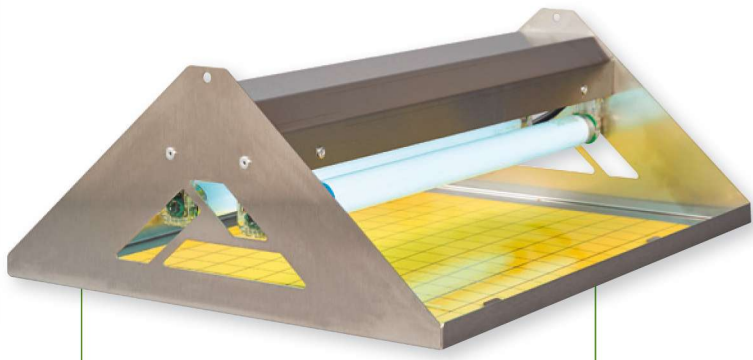

Désinsectiseurs

iP 20 ou iP 65

inox 304

INOXTRAP

Avec sa carrosserie ouverte sans obstacles pour les insectes, l'INOXTRAP convient parfaitement aux domaines agricole, vitivinicole et industriel sujets aux projections d'eau et aux environnements agressifs (IP65).

MADE IN FRANCE

CE

GARANTIE 5 ANS

Inoxtrap 65

Conseils d'utilisation

- Positionnement à l'abri de la lumière.
- Accroche murale (équerre) ou suspendue (chaîne).
- Fixation entre 2 et 3 mètres du sol entre les zones à protéger et les points d'entrée des insectes.
- Entretien : remplacement des tubes tous les ans et de la plaque de glu tous les 2 mois.
- Nuisibles : drosophiles, mouches, moustiques, guêpes, papillons de nuit...

Option

- Inox 316
- Potence (voir Accessoires page 44)

- Protection maximale : tube anti-éclats **SYLVANIA** ou **PHILIPS**
- Haute résistance à la corrosion et à l'oxydation : inox austénitique (304)
- Etanchéité à l'eau et aux poussières (IP65)
- Ballasts ferromagnétiques : longévité et fiabilité
- Personnalisable (à partir de 12 unités)
- Chaîne et équerre murale en inox incluses

le carré Tél : 02 43 53 53 54

Code	Modèle	Puissance			Alimentation	Consommation	Surface d'application	Poids	Dimensions LongxHxLarg	Indice de protection	Référence lampe / tube standard	Référence plaque de glu
ITRAP30AESIP20304	INOXTRAP 30 inox 304 AE	2x15W (43cm)	✓	✓	220V / 50Hz	40W maxi	80m²	3,2kg	46,5x16x35,5cm	IP20	T15WAES	PL363x456
ITRAP40AESIP20304	INOXTRAP 40 inox 304 AE	2x18W (61cm)	✓	✓	220V / 50Hz	50W maxi	120m²	4kg	62x16x35,5cm	IP20	T18WAES	PL364x598
ITRAP80AESIP20304	INOXTRAP 80 inox 304 AE	2x36W (61cm)	✓	✓	220V / 50Hz	100W maxi	240m²	4kg	62x16x35,5cm	IP20	T36WAES	PL364x598
ITRAP40AESIP65304	INOXTRAP 40 inox 304 AE	2x18W (61cm)	✓	✓	220V / 50Hz	50W maxi	120m²	4kg	66x16x35,5cm	IP65	T18WAES	PL364x598
ITRAP80AESIP65304	INOXTRAP 80 inox 304 AE	2x36W (61cm)	✓	✓	220V / 50Hz	100W maxi	240m²	4kg	66x16x35,5cm	IP65	T36WAES	PL364x598