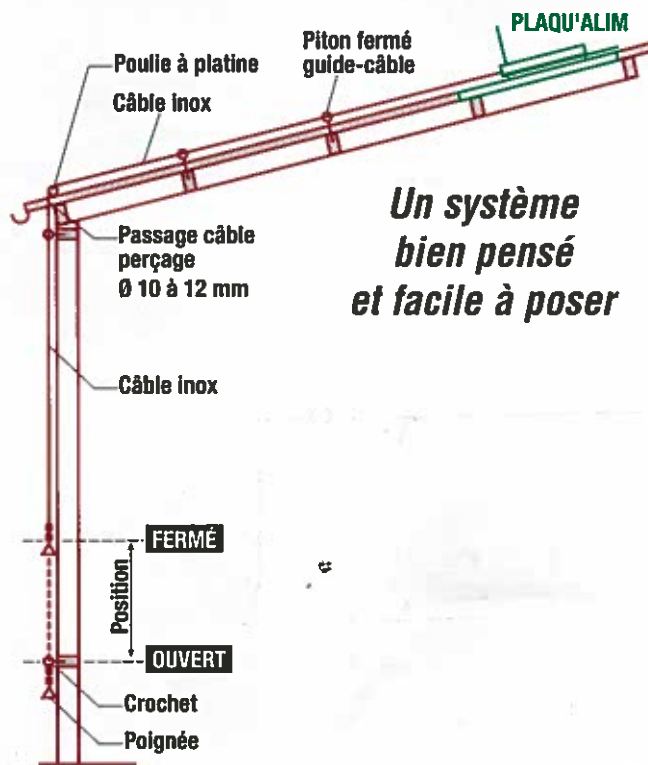

*Un système
bien pensé
et facile à poser*

Distributeur

e carré farago.com