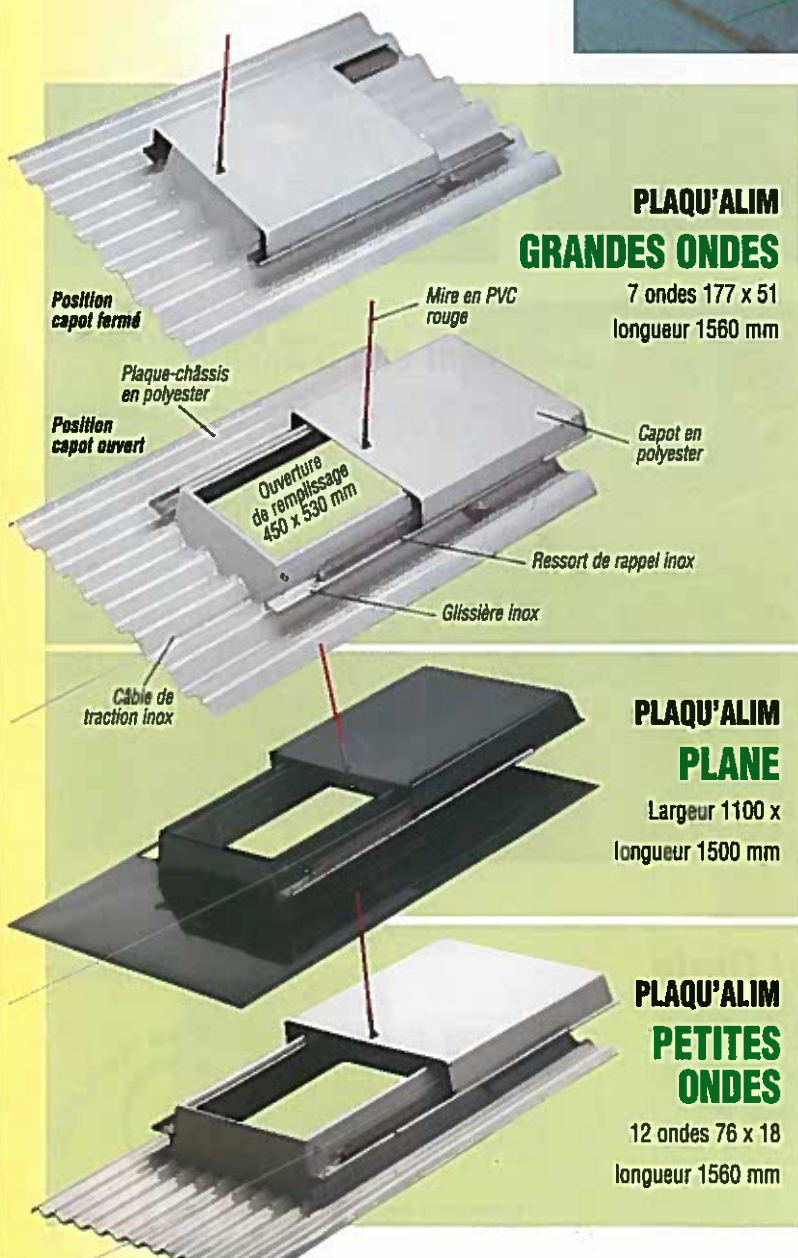

*Un système
bien pensé
et facile à poser*

Distributeur

e carré farago.com