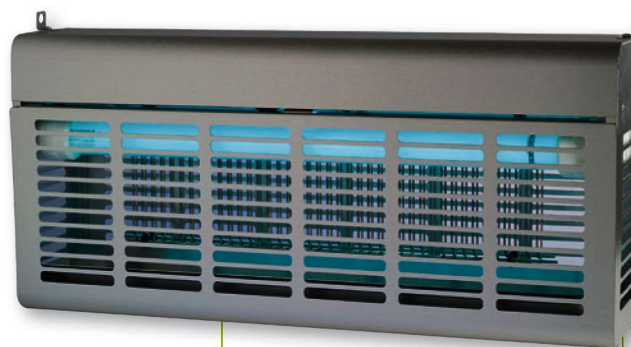

Désinsectiseurs

AGR

Conçu entièrement en inox, l'AGR est idéal pour les industries agroalimentaires, chimiques, et pour les exploitations agricole, vitivinicole et horticole.

Conseils d'utilisation

- Positionnement à l'abri de la lumière.
- Fixation entre 2 et 3 mètres du sol entre les zones à protéger et les points d'entrée des insectes.
- Entretien : remplacement des tubes tous les ans et de la plaque de glu tous les 2 mois.
- Nuisibles : drosophiles, mouches, moustiques, guêpes, papillons de nuit...

Option

- IP54
- Inox 316
- Potence (voir Accessoires page 44)

Version murale

Version murale

- Protection maximale : tube anti-éclats **SYLVANIA** ou **PHILIPS**
- Haute résistance à la corrosion et à l'oxydation : inox austénitique (304)
- Étanchéité à l'eau et aux poussières (pour version IP54)
- Ballasts ferromagnétiques : longévité et fiabilité
- Collecteur d'insectes amovible (version électrique)
- Personnalisable (à partir de 12 unités)
- Surface d'attraction : de 80 à 240 m²
- Chaîne fournie