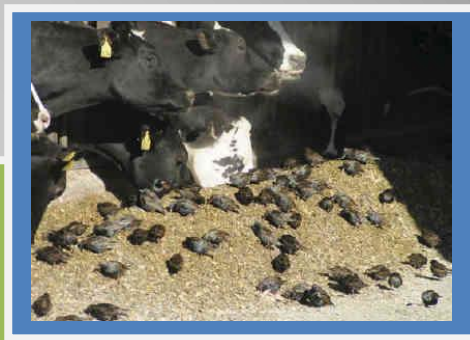

STOP à l'envahissement des étourneaux dans vos élevages

BIRD X PELLER PRO Etourneaux

Ne laissez plus les étourneaux prendre pour cible vos exploitations.
Protégez vos tables d'affouragements, silos de maïs, stabulations, contre l'invasion des étourneaux sansonnets.

EFFAROUCHEUR BIRD X PELLER PRO version AGRI

Le Bird-x peller Pro est un émetteur sonore répulsif d'oiseaux. Il intègre une bibliothèque de cris d'oiseaux naturels (8), des cris en détresse et des cris de prédateurs d'oiseaux. Ce matériel est configurable. Il est possible de paramétrer les types d'oiseaux à effrayer, de configurer le mode de lecture, ainsi que son fonctionnement le jour, la nuit ou 24h/24. Le BIRD-X Pelleur PRO est disponible en trois versions. Une version agricole, une version marine et une version urbaine. D'autres versions sont disponibles sur commande spéciale.

Pour augmenter l'efficacité, il peut être associé le ballon TERROR EYES au Bird x Peller Pro.

En option il est possible d'ajouter un HP supplémentaire.

Idéal pour protéger des silos de stockage de céréales, les silos de maïs, les tables d'affouragement, les stabulations, les granges dans les exploitations agricoles. Protéger les parcelles de vignes, les plantations fruitières pour les arboriculteurs. Repousse les étourneaux, moineaux, pigeons, corbeaux,